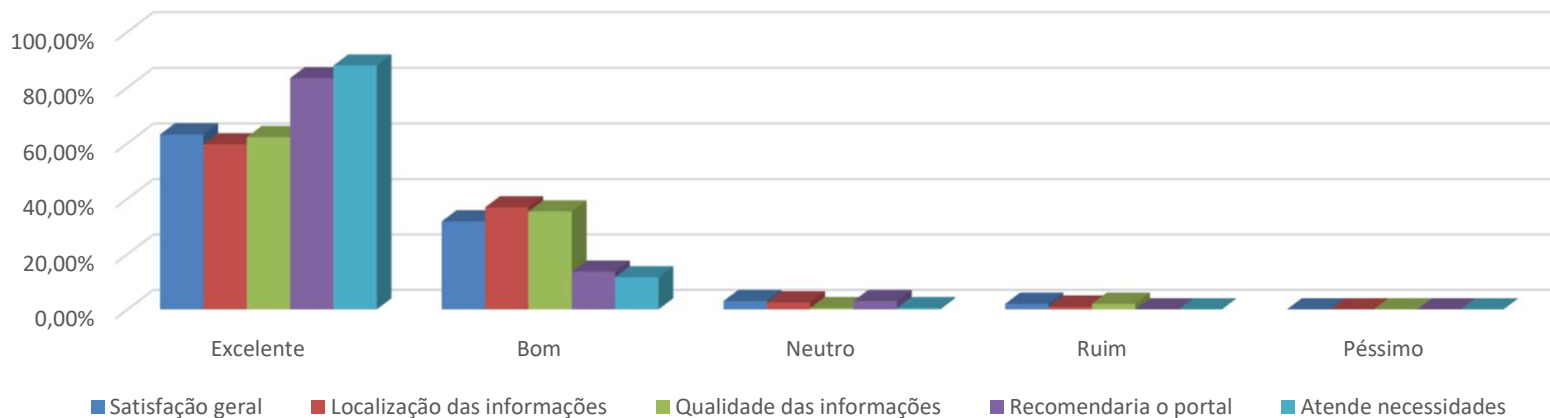

Resultados da Avaliação do Portal da Transparência 2026

Tipo de Pesquisa	Formulário Disponibilizado no Portal				
Total de Respostas	198				
Pergunta	Excelente	Bom	Neutro	Ruim	Péssimo
Satisfação geral	63,13%	31,82%	3,03%	2,02%	0%
Localização das informações	59,60%	36,87%	2,53%	1,01%	0%
Qualidade das informações	62,12%	35,35%	0,51%	2,02%	0%
Recomendaria o portal	83,33%	13,64%	3,03%	0%	0%
Atende necessidades	87,88%	11,62%	0,51%	0%	0%

Resultados da Avaliação do Portal da Transparência

O gráfico foi elaborado com base no resultado da pesquisa disponibilizada no Portal da Transparência - Dados atualizados em 20/04/2026